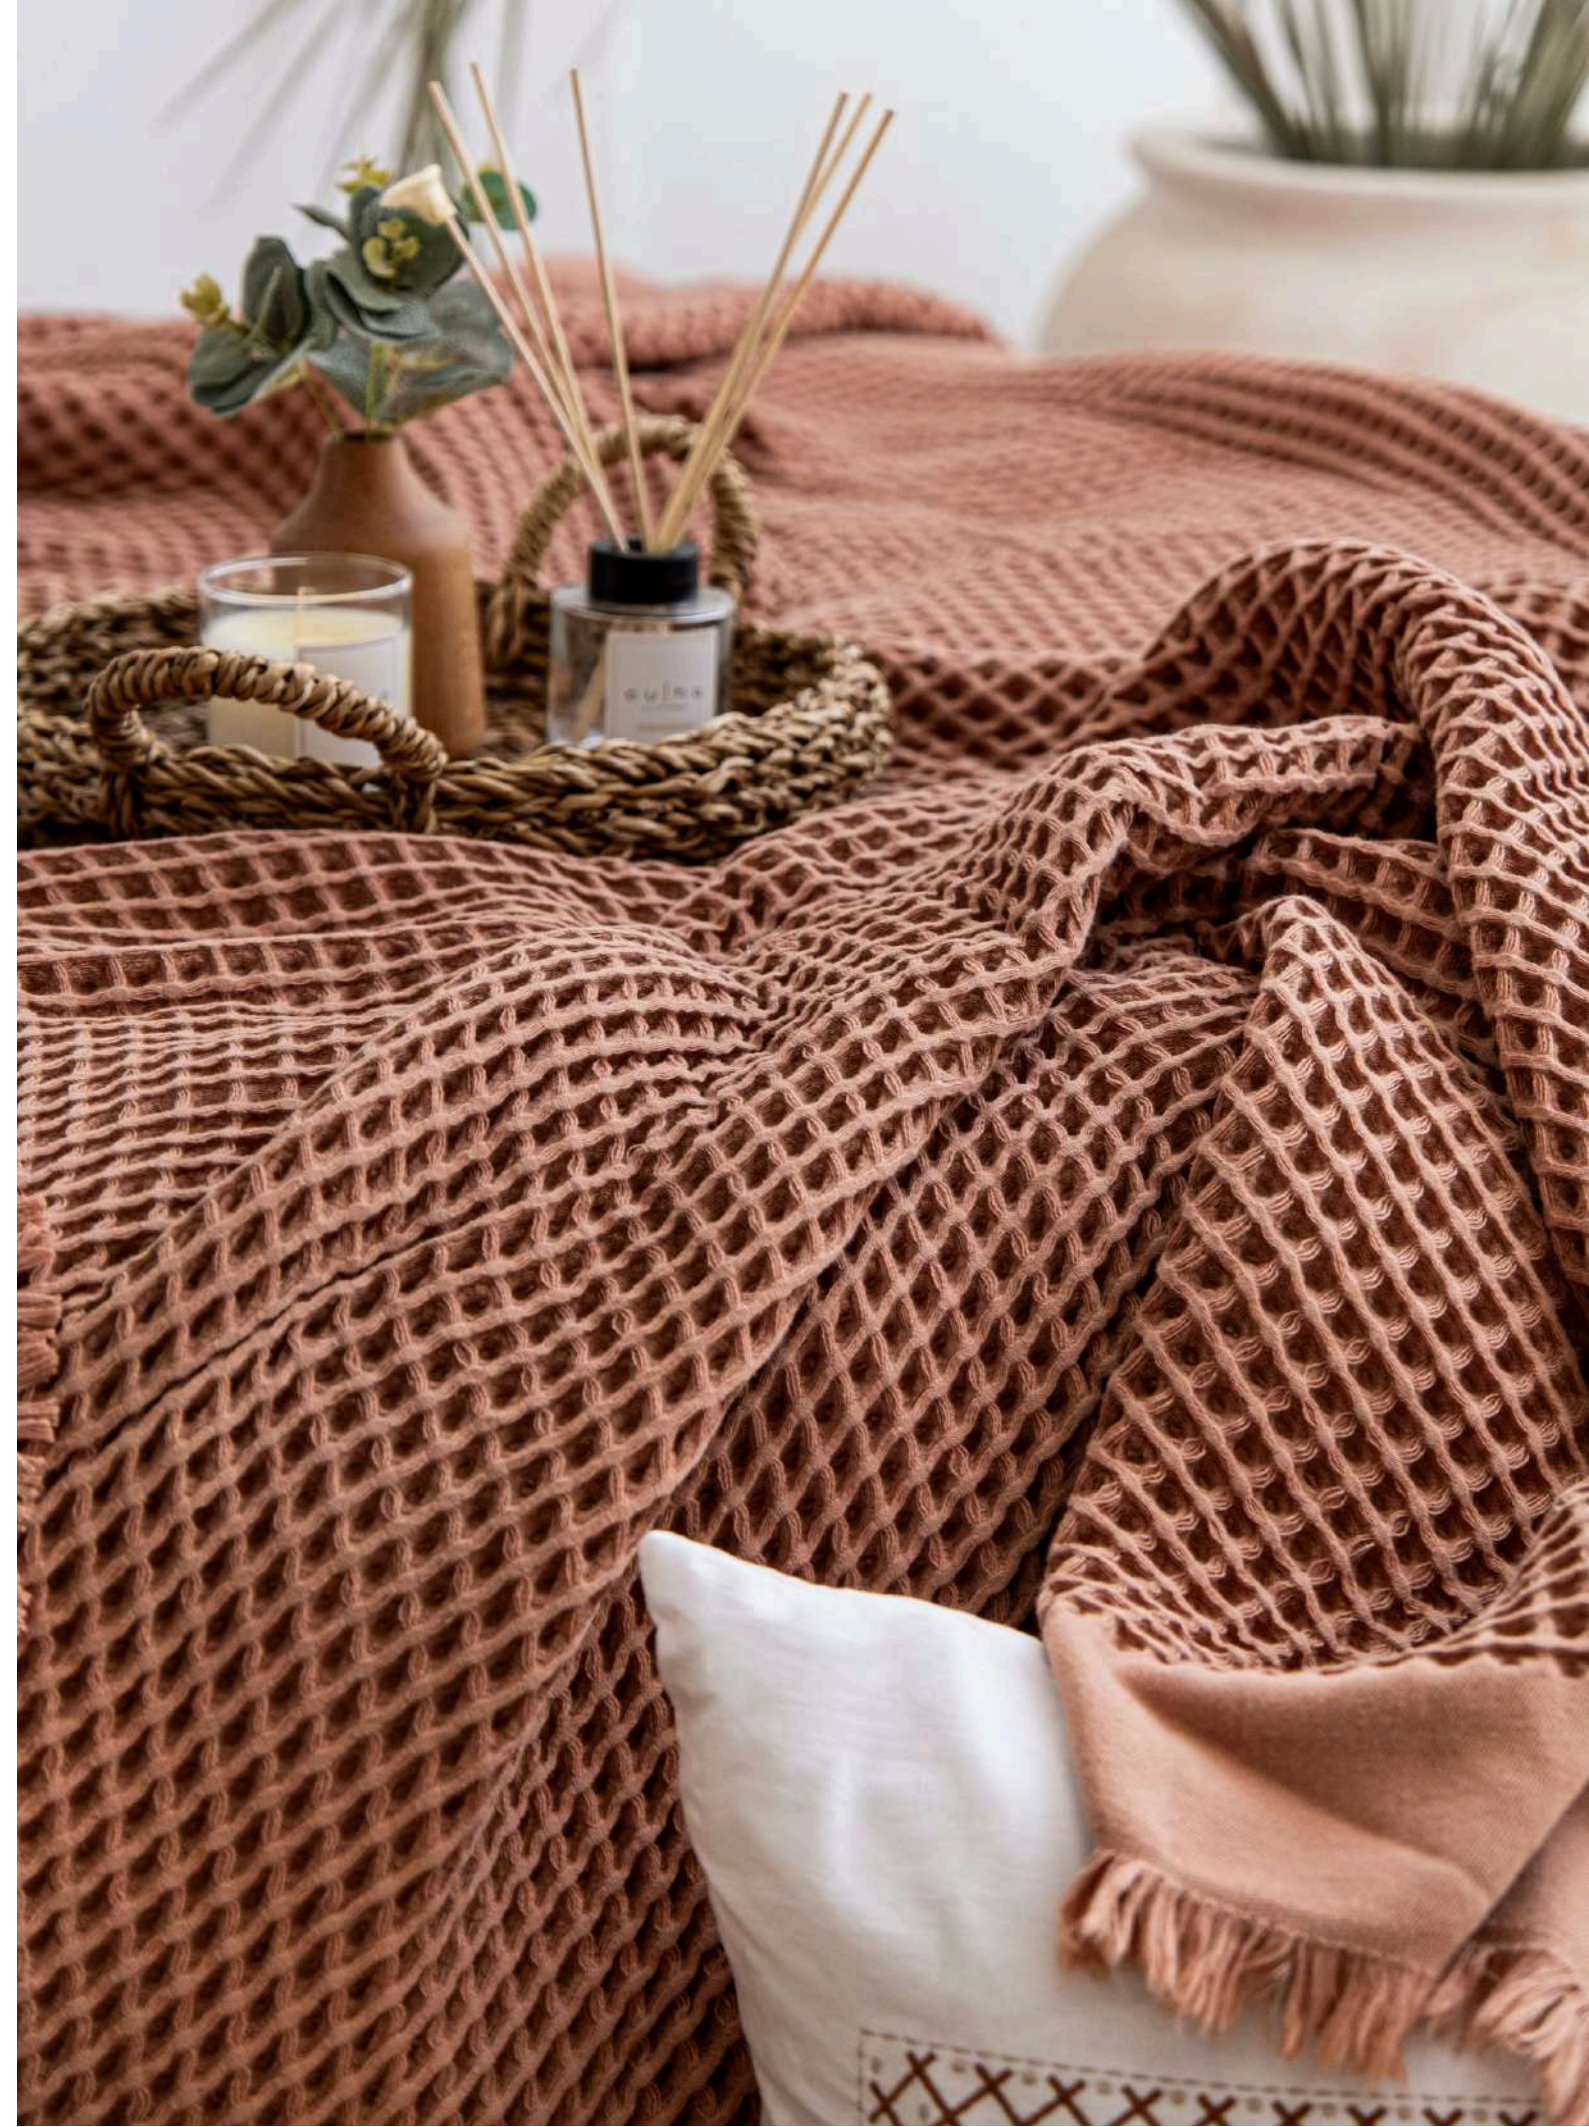

RİVA - MOCHA

Yatak Örtüsü: 220x240 cm

Riva Mocha yatak örtüsü, sıcak tonları ve zarif dokusuyla yatak odalarına doğal bir şıklık kazandırır. %100 pamuk waffle kumaşıyla nefes alabilir, yumuşak ve konforlu bir kullanım sunar. Günlük kullanımda da estetik görünümünden ödün vermeyen bu örtü, sade tarzı sevenler için ideal bir tercihtir.

%100
Pamuk