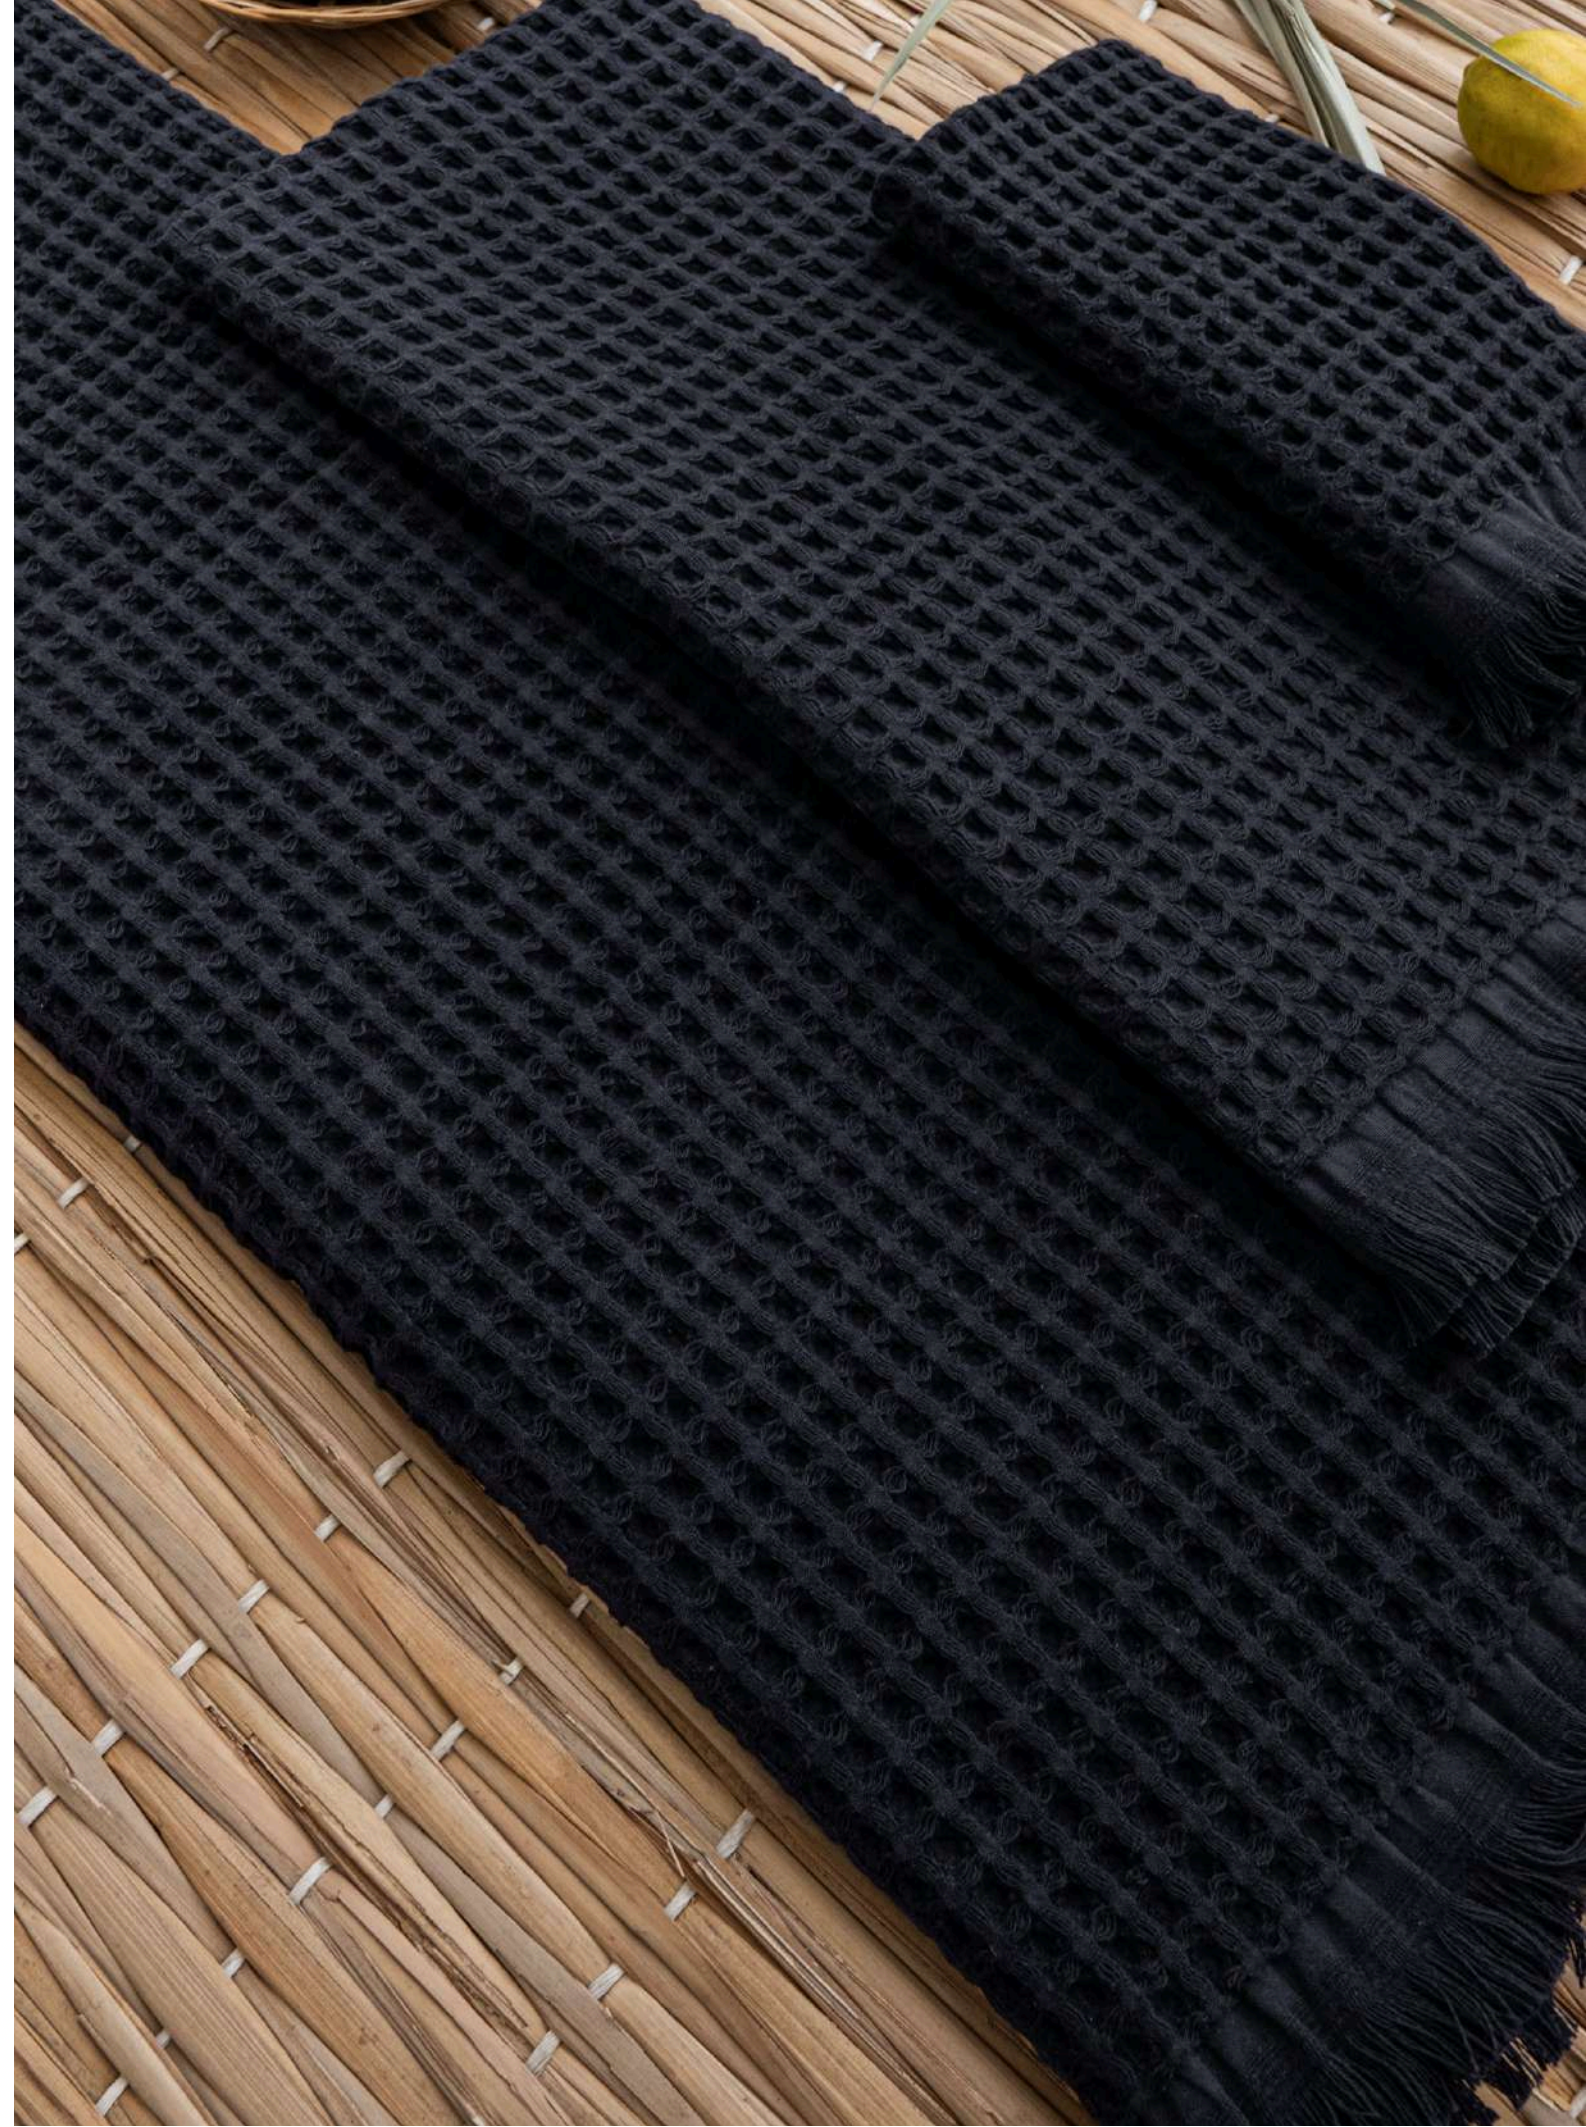

BRAIN - LACİVERT

El Havlusu : 30x50cm
Yüz Havlusu : 50x80cm
Banyo Havlusu : 80x160cm

Klasik lacivert rengiyle banyonuza şık bir hava katan BRAIN havlu seti, %100 pamuk yapısıyla yüksek su emiciliğe ve yumuşak bir dokuya sahiptir. Uzun ömürlü ve konforlu kullanım için tasarlanmıştır.

%100
Pamuk