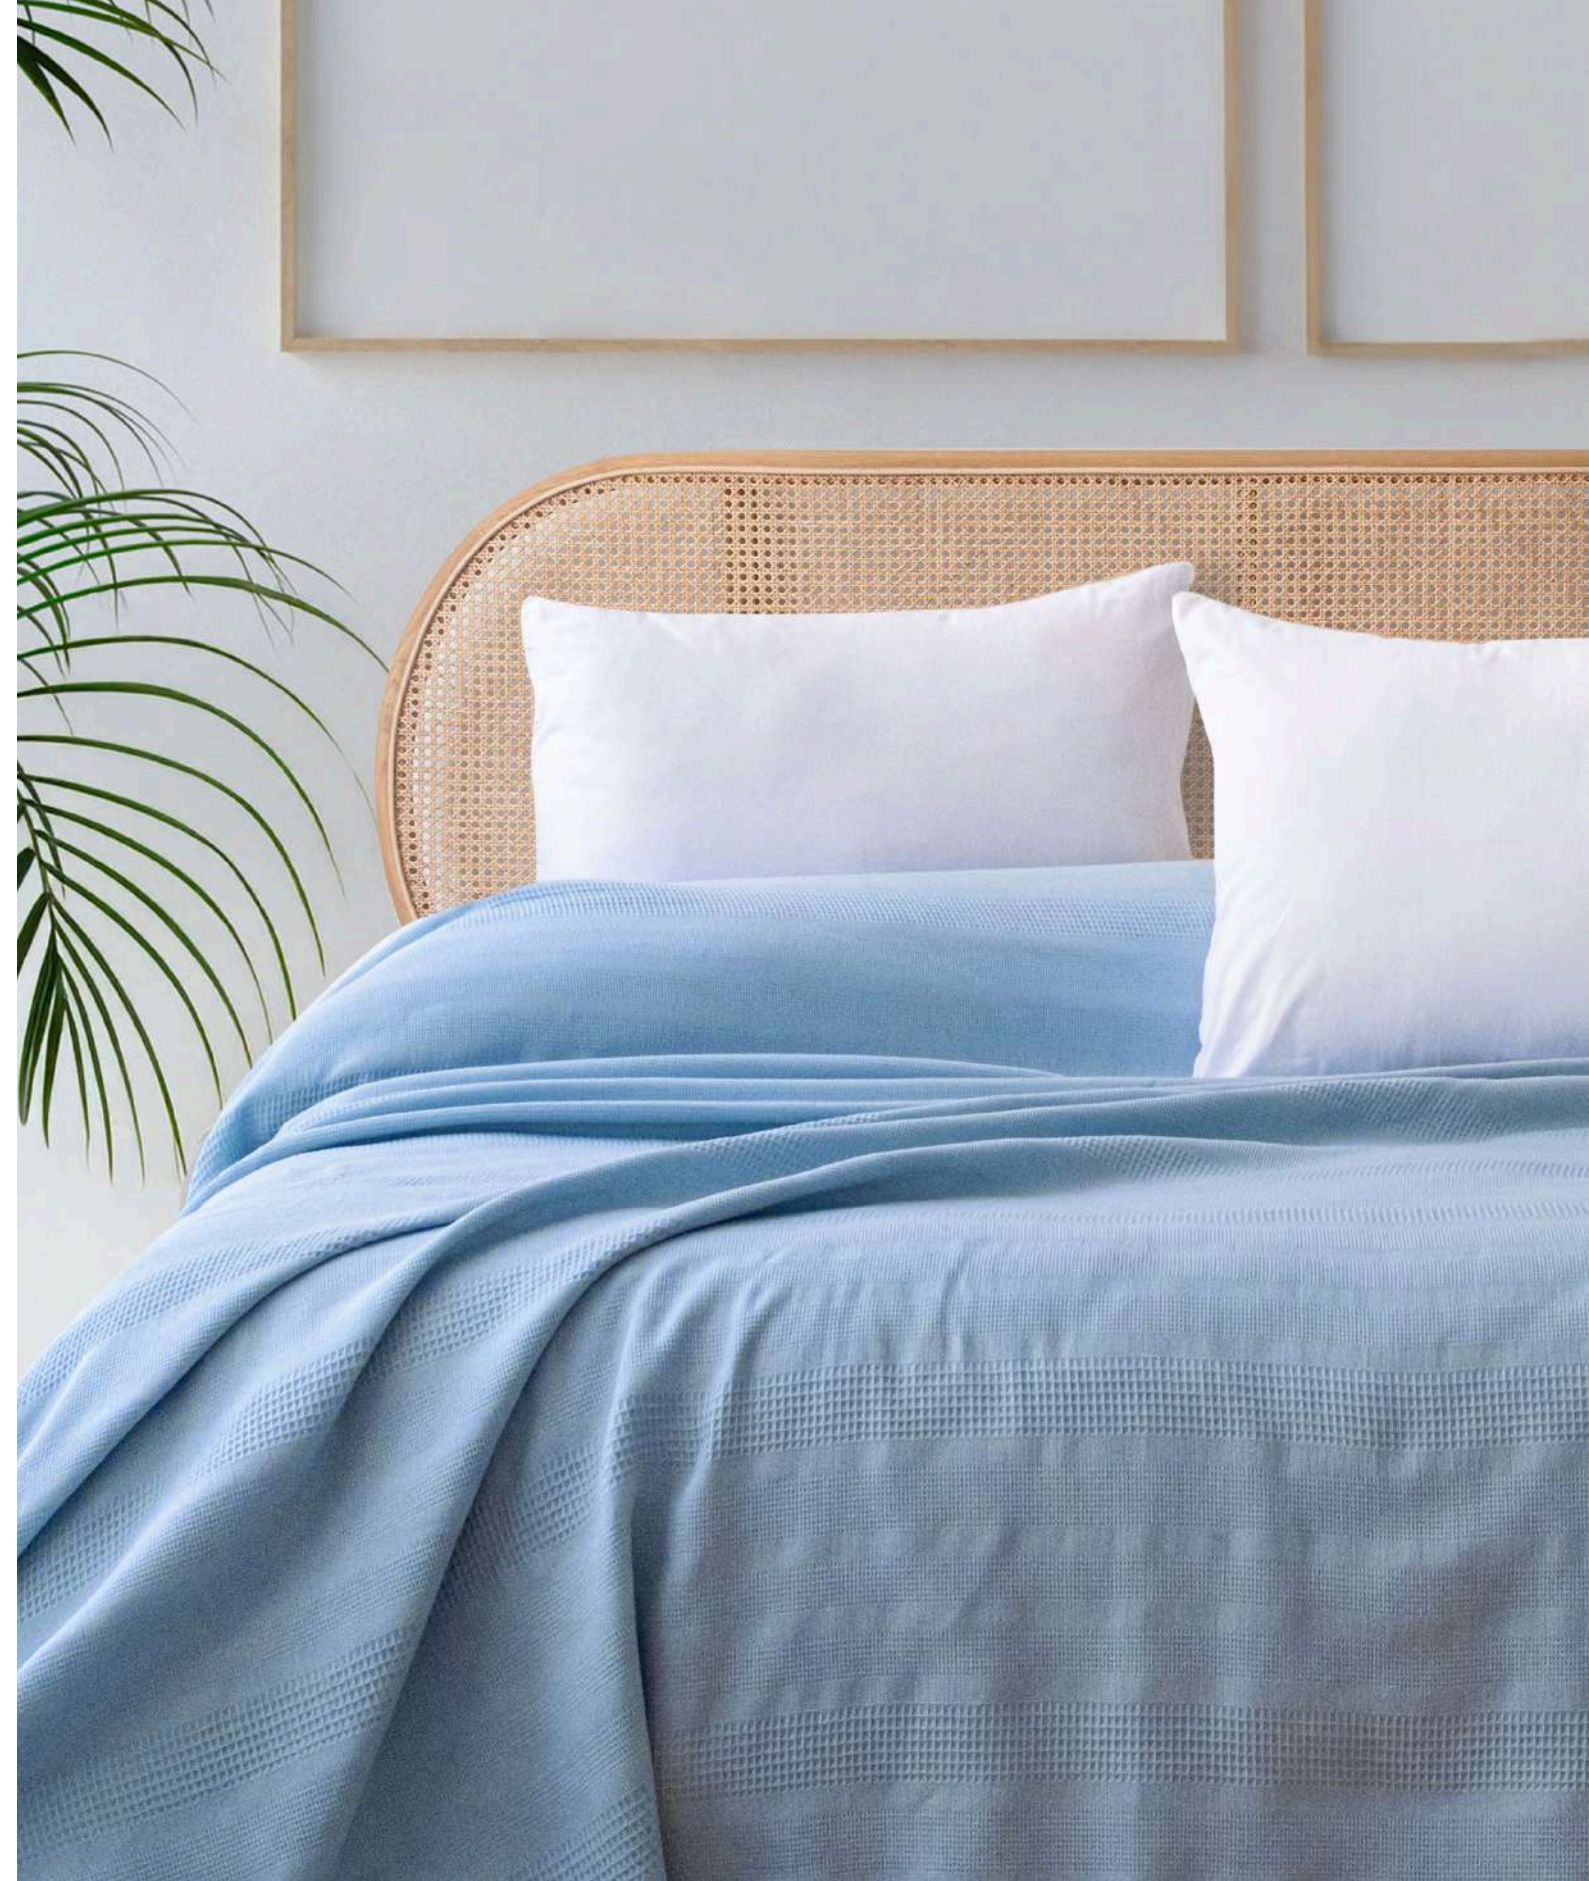

COLORS - MAVİ

Pike: 200x220 cm

Denizin huzurunu yatak odanıza taşıyan COLORS mavi pike, %100 lyocell kumaşıyla hafif, yumuşak ve nefes alabilen bir yapıya sahiptir. Modern ve sade tasarımıyla dekorasyonunuza ferah bir görünüm katar, özellikle yaz aylarında konforlu ve serin bir kullanım sunar.